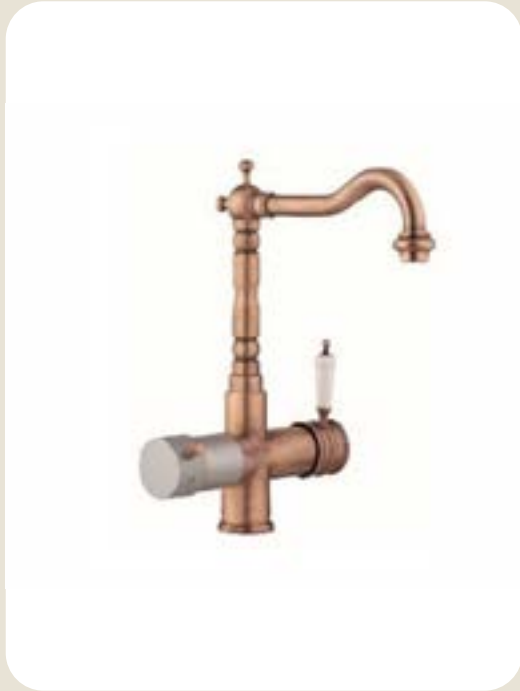

4200R

A08090204 - Cromo

A08090205 - Altre finiture

Miscelatore a 4 vie retrò.

Altre finiture disponibili:

- RAME
- BRONZO