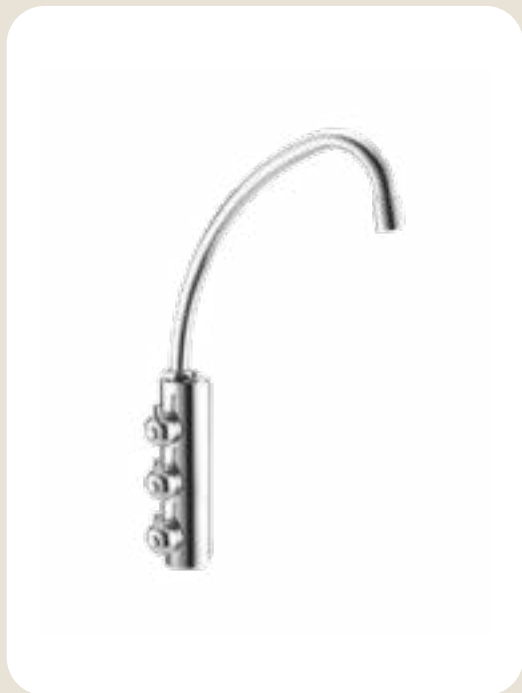

3900A

A08090153 - Cromo

A08090214 - Altre finiture

Rubinetto supplementare a 3 vie canna alta

H totale: 315mm

L: 165mm

Ø30

Altre finiture disponibili:

- SATINATO
- NERO OPACO
- NERO LUCIDO
- TERRRA DI FRANCIA
- VECCHIA PIETRA
- GRANITO AVENA
- GRANITO NERO
- GRANITO BIANCO
- NICKEL
- RAME
- BRONZO