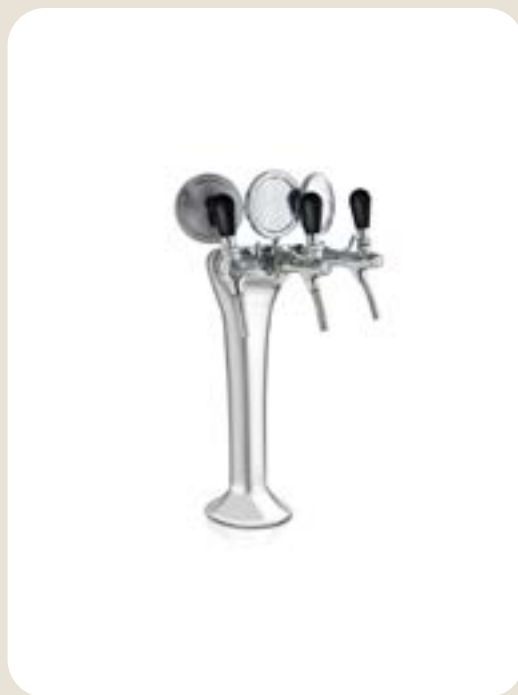

COBRA 2 VIE

A08090157 / *SP-COLOTTCROM2U*

Colonna erogatrice 2 vie con:

- rubinetto in ottone cromato
 - 2 medaglioni in ABS cromato
 - 2 guarnizioni
-

COBRA 3 VIE

A08090096 / *SP-COLNOTCRO3U*

Colonna erogatrice 3 vie con:

- rubinetto in ottone cromato
 - 3 medaglioni in ABS cromato
 - 3 guarnizioni
-

BOTTIGLIE

LUX

EOS

Bottiglia in vetro trasparente
con tappo a vite.

500 ml**A08010029 / 80161**

H 216 mm - Ø 60 mm - p: 235 gr

750 ml**A08010028 / 80164**