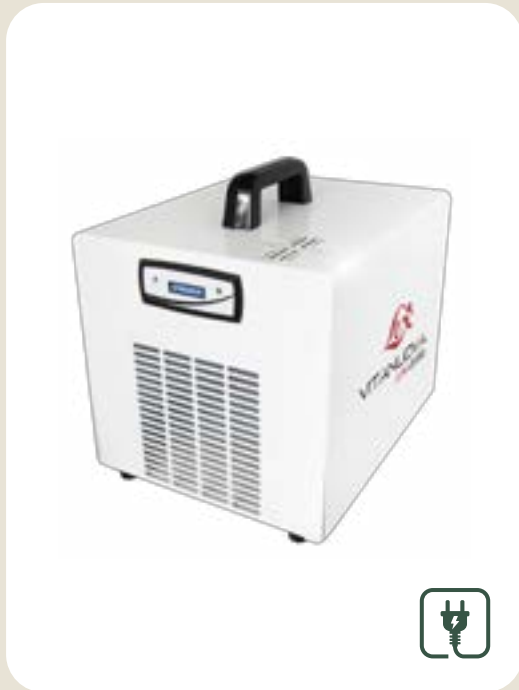

PRO 14GR
CB14 M12020001

Generatore a ozono aria per sanificazione, sterilizzazione e igienizzazione degli ambienti indoor.

SCHEMA TECNICA

Dimensioni (PxHxL)
250x300x242 mm

Struttura
Acciaio e plexiglass

Produzione Ossigeno
14 g/h

Potenza
160 W

Disinfezione ambienti
30 min - 175 m³
60 min - 350 m³
90 min - 525 m³

Accessori
PRO 14GR