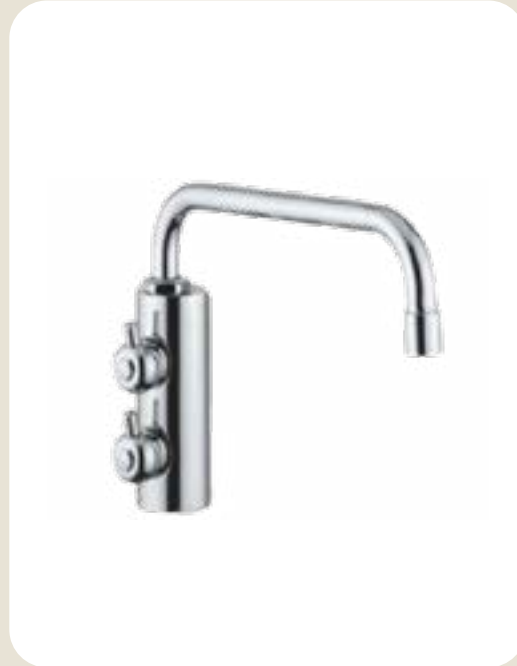

2900SF / 2910SF

A08070068 / A08070070 - Cromo

A08070069 / A08070071 - Altre finiture

Rubinetto supplementare 2 vie sottofinestra.

2910SF: con maniglia TEO

H totale: 168mm

L: 195mm / Ø25

Altre finiture disponibili:

- SATINATO
- NERO OPACO
- NERO LUCIDO
- TERRRA DI FRANCIA
- VECCHIA PIETRA
- GRANITO AVENA
- GRANITO NERO
- GRANITO BIANCO
- NICKEL
- RAME
- BRONZO