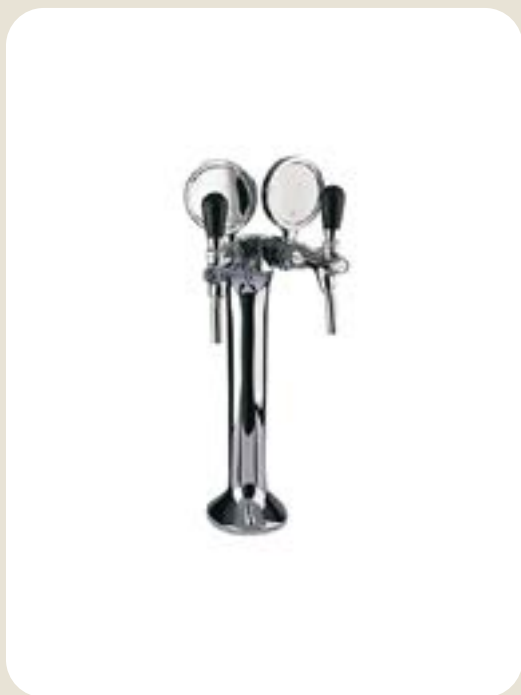

COBRA 2 VIE

A08090157 / *SP-COLOTTCROM2U*

Colonna erogatrice 2 vie con:

1. rubinetto in ottone cromato
   - 2 medaglioni in ABS cromato
   - 2 guarnizioni
2. ---