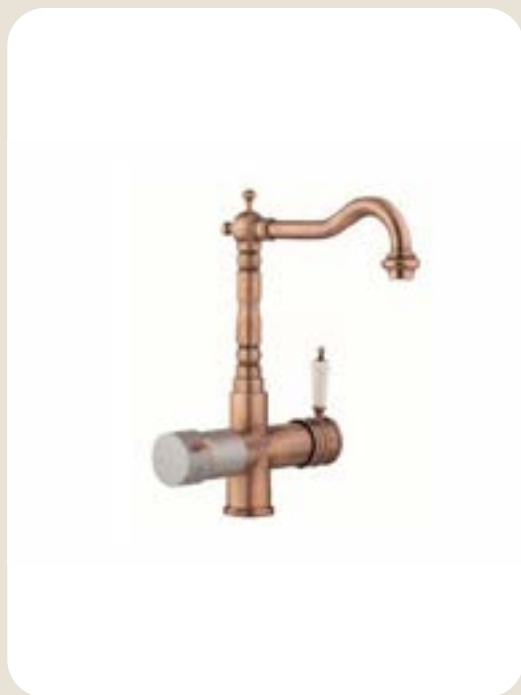

5200R
A08090199 - Cromo
A08090200 - Altre finiture

Miscelatore 5 vie retrò

Altre finiture disponibili:

- RAME
- BRONZO