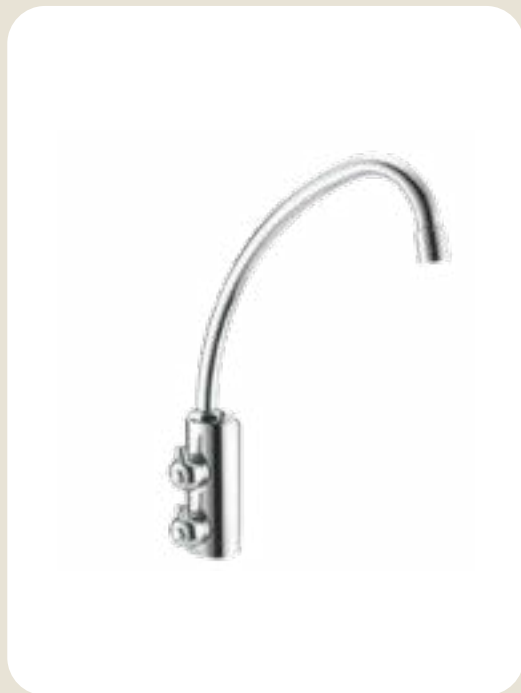

2900B

A08070065 - Cromo

A08070064 - Altre finiture

Rubinetto supplementare a 2 vie canna bassa.

Altre finiture disponibili:

- SATINATO
- NERO OPACO
- NERO LUCIDO
- TERRRA DI FRANCIA
- VECCHIA PIETRA
- GRANITO AVENA
- GRANITO NERO
- GRANITO BIANCO
- NICKEL
- RAME
- BRONZO