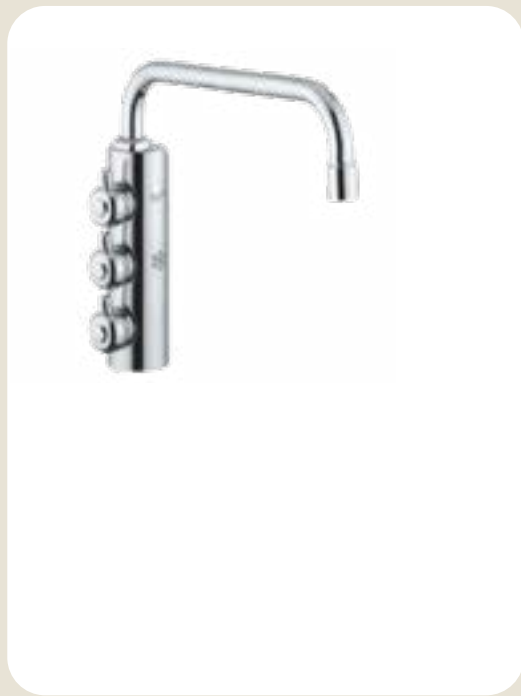

1910B

A08090220 - Cromo

A08090221 - Altre finiture

Rubinetto supplementare 1 via sottofinestra con maniglia TEO.

Altre finiture disponibili:

- SATINATO
- NERO OPACO
- NERO LUCIDO
- TERRRA DI FRANCIA
- VECCHIA PIETRA
- GRANITO AVENA
- GRANITO NERO
- GRANITO BIANCO
- NICKEL
- RAME
- BRONZO