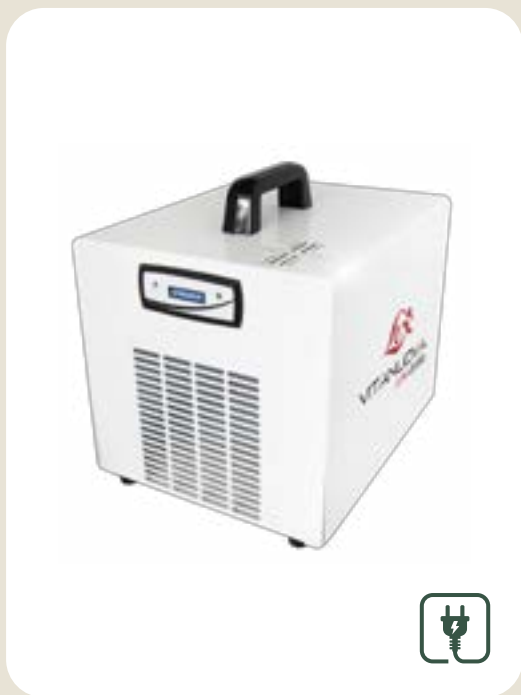

90 min - 265 m³

Accessori

PRO 7GR

A06010004 / SP-GNOZ7-110

Generatore Ozono

7G A/A

PRO 3.5GR
M12020002

Generatore a ozono aria per sanificazione, sterilizzazione e igienizzazione degli ambienti indoor.