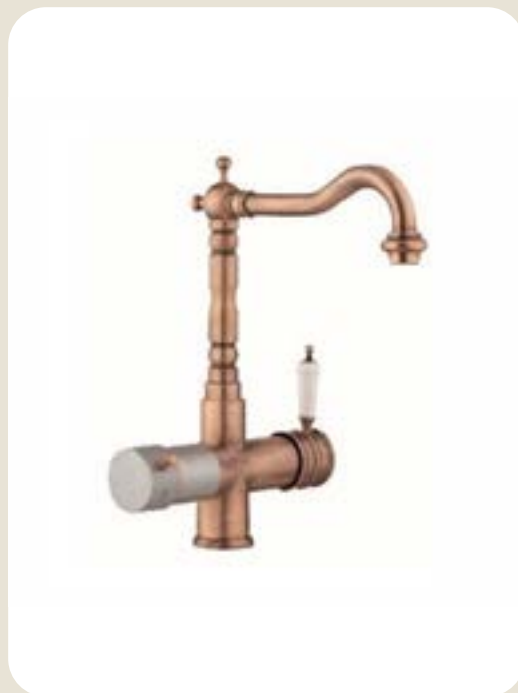

3300R

A08090212 - Cromo

A08090213 - Altre finiture

Miscelatore a 3 vie retrò.

Altre finiture disponibili:

- RAME
- BRONZO